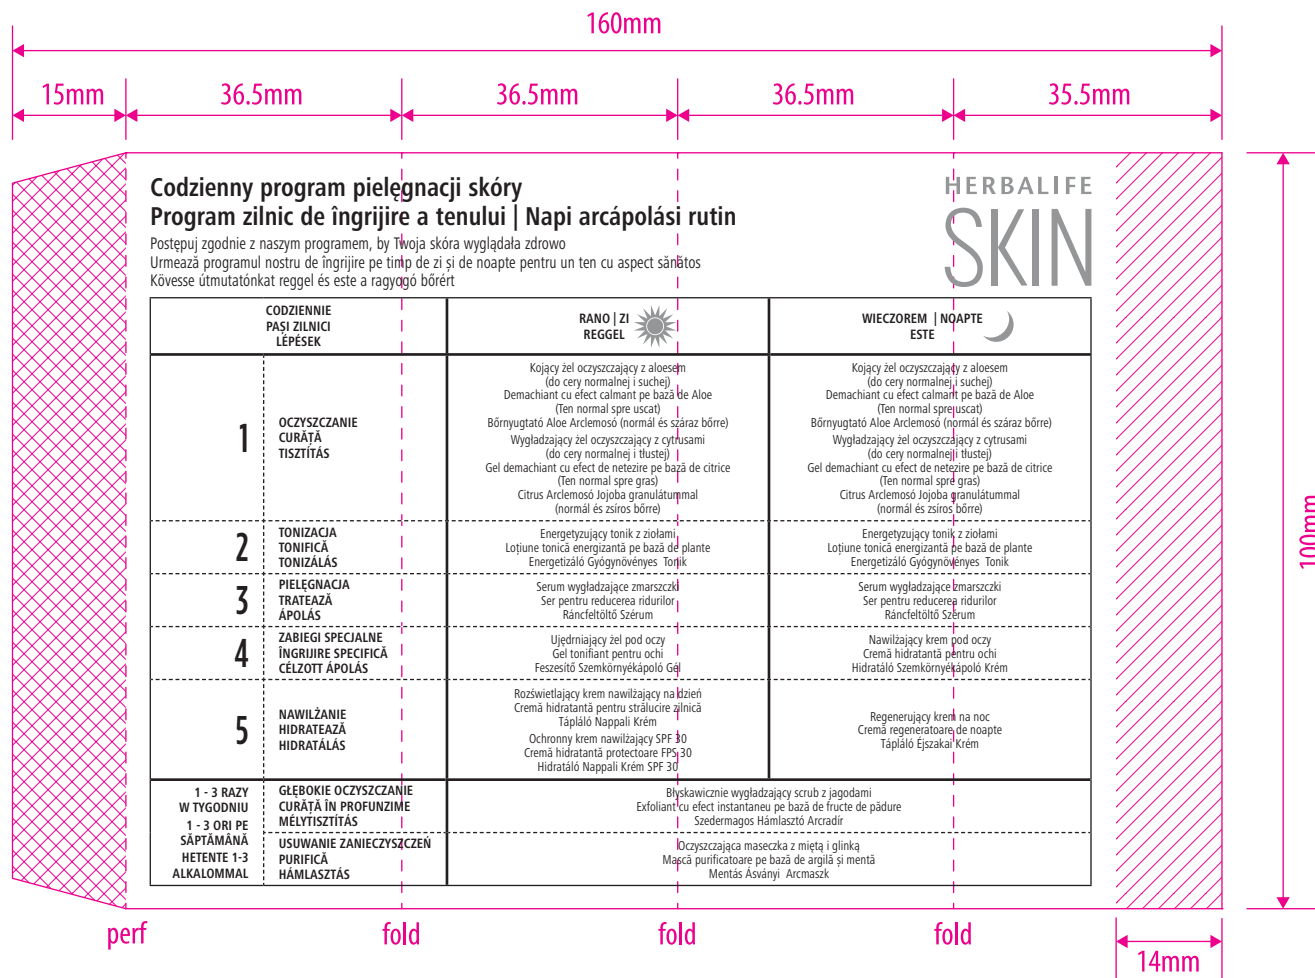

Outside Lid Sleeve

No Print

Adhesive

Inside Lid Sleeve

Codzienny program pielęgnacji skóry Program zilnic de îngrijire a tenului | Napi arcápolási rutin

Posteputj zgodnie z naszym programem, by Twoja skóra wyglądała zdrowo
Urmează programul nostru de îngrijire pe timp de zi și de noapte pentru un ten cu aspect sănătos
Kövessen útmutatókat reggel és este a ragyogó bőrért

LPM01100

	950 W 190th ST., TORRANCE, CA 90502 310-410-9600	ECO 53351																		
NAME: SLV0899EU6-00 DESC: HSK 30ml Sunscreen SPF DIE: LPM01100 04.28.14 DIELINE: <input checked="" type="checkbox"/> AGILE <input type="checkbox"/> SERVER <input type="checkbox"/> NONE W: 160mm H: 100mm PROGRAM: InDesign CS5.5	<table border="1"> <tr> <th colspan="4">Outside Colors</th> <th colspan="2">Inside Colors</th> </tr> <tr> <td></td> <td></td> <td></td> <td></td> <td></td> <td></td> </tr> <tr> <td colspan="3">Smallest Type Size: 5.5/6</td> <td colspan="2">Side panel tracking: 0</td> <td>Side panel scaling 95%</td> </tr> </table>	Outside Colors				Inside Colors								Smallest Type Size: 5.5/6			Side panel tracking: 0		Side panel scaling 95%	PROOF: FA2 OPERATOR: Celestine DATE: 05.05.14 Barcode: n/a
Outside Colors				Inside Colors																
Smallest Type Size: 5.5/6			Side panel tracking: 0		Side panel scaling 95%															