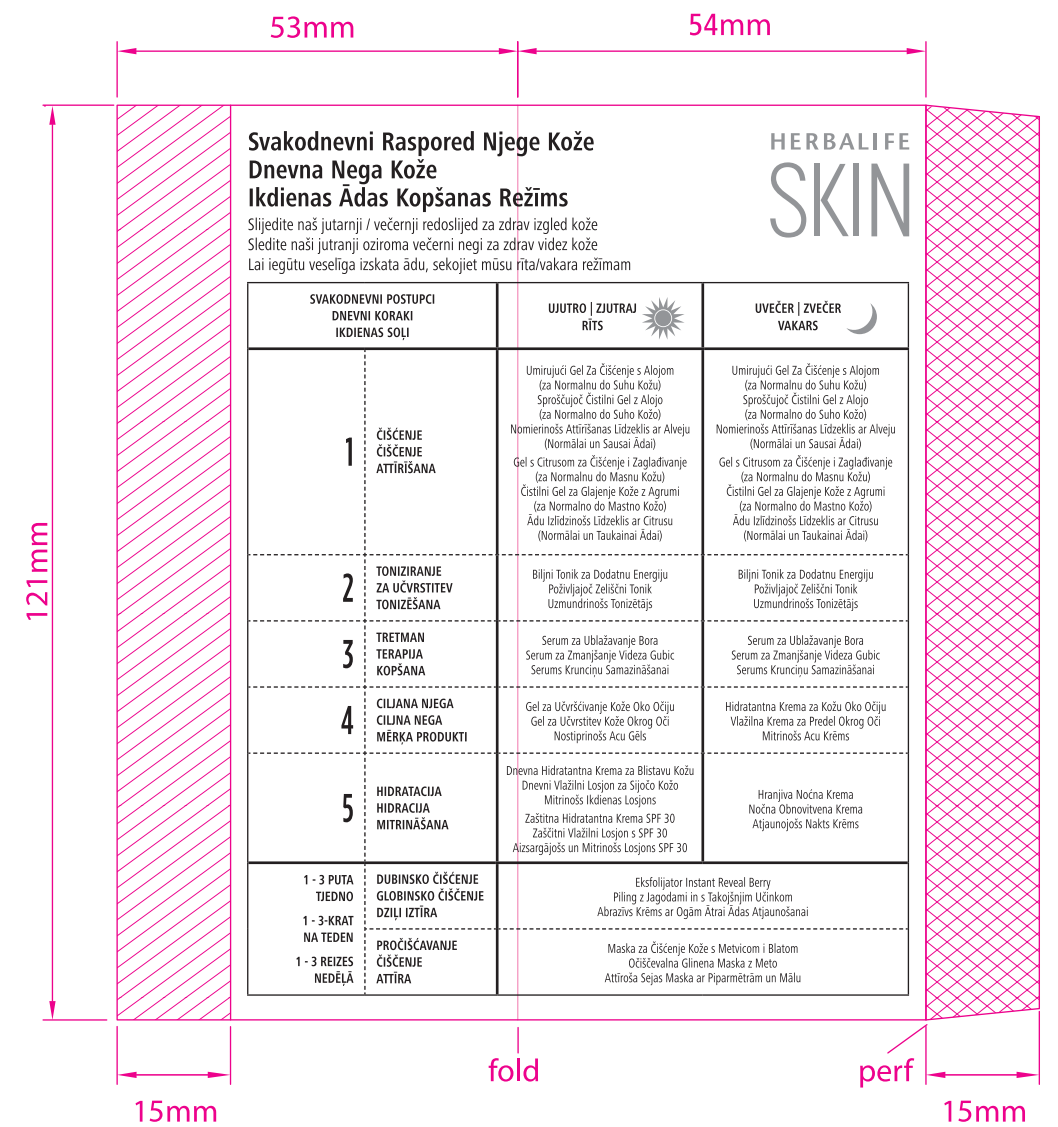

50ml Sleeve Inside