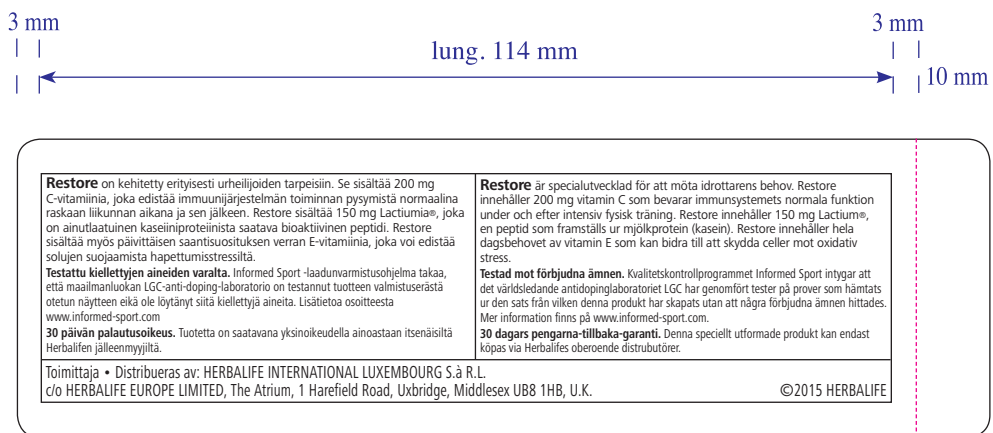

SPAZIO INGOMBRO TESTO H 31 x lung. 124 mm.

SPAZIO INGOMBRO TESTO H 31 x lung. 114 mm.

SPAZIO INGOMBRO TESTO H 31 x lung. 114 mm.