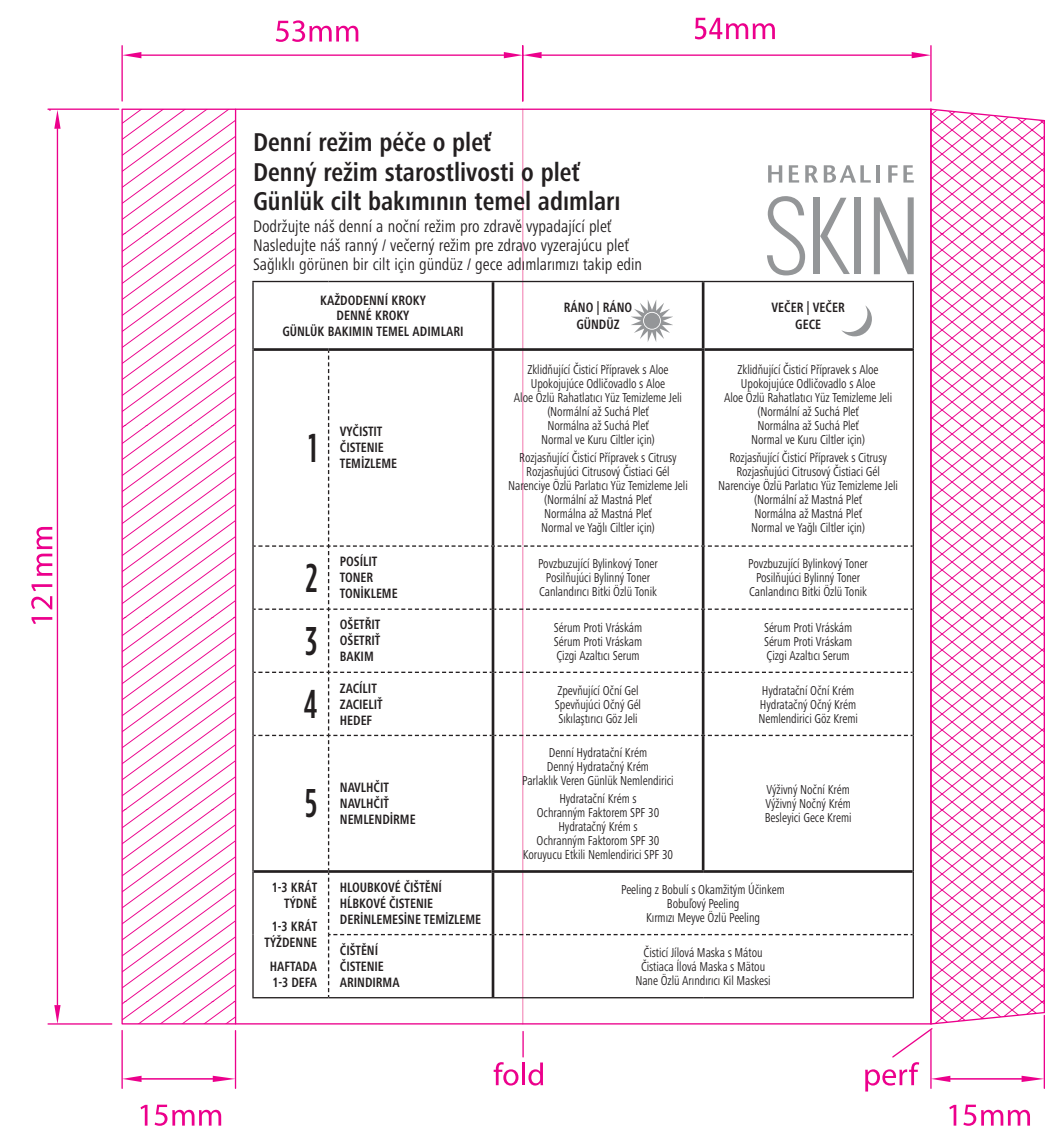

## 50ml Sleeve Outside

## 50ml Sleeve Inside

**Denní režim péče o pleť**  
**Denný režim starostlivosti o pleť**  
**Günlük cilt bakımının temel adımları**

Dodržujte náš denní a noční režim pro zdravě vypadající pleť  
 Nasledujte náš ranní / večerní režim pro zdravou vyzeraající pleť  
 Sağlıklı görünen bir cilt için gündüz / gece adımlarımızı takip edin

<b>HERBALIFE</b>	3200 Temple School Rd, Winston Salem, NC 27107 336 970 6400	<b>ECO 78769</b>																		
NAME: SLV0767EU7-03 DESC: HSK 50ml Energ. Herbal Toner DIE: LPM01310 05.30.19 DIRELNE: <input checked="" type="checkbox"/> AGILE <input type="checkbox"/> SERVER <input type="checkbox"/> NONE W: 122 mm H: 121 mm PROGRAM: InDesign CC 2018	<table border="1"> <tr> <th colspan="3">Outside Colors</th> <th colspan="3">Inside Color</th> </tr> <tr> <td></td> <td></td> <td></td> <td></td> <td></td> <td></td> </tr> <tr> <td>Smallest Type Size: 5/5.25</td> <td>Side panel tracking: 0</td> <td>Side panel scaling: 90%</td> <td colspan="3">Agamik 4.44: N/A</td> </tr> </table>	Outside Colors			Inside Color									Smallest Type Size: 5/5.25	Side panel tracking: 0	Side panel scaling: 90%	Agamik 4.44: N/A			<b>PROOF: FA1</b> <b>OPERATOR: Jasmine</b> <b>DATE: 03.09.20</b>
Outside Colors			Inside Color																	
Smallest Type Size: 5/5.25	Side panel tracking: 0	Side panel scaling: 90%	Agamik 4.44: N/A																	

Impacted Countries: Czech Republic; Slovak Republic; Turkey

LPM01310 – 122 mm width x 121 mm height

Printer : Stephen Gould